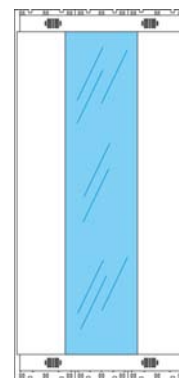

Espejo lama